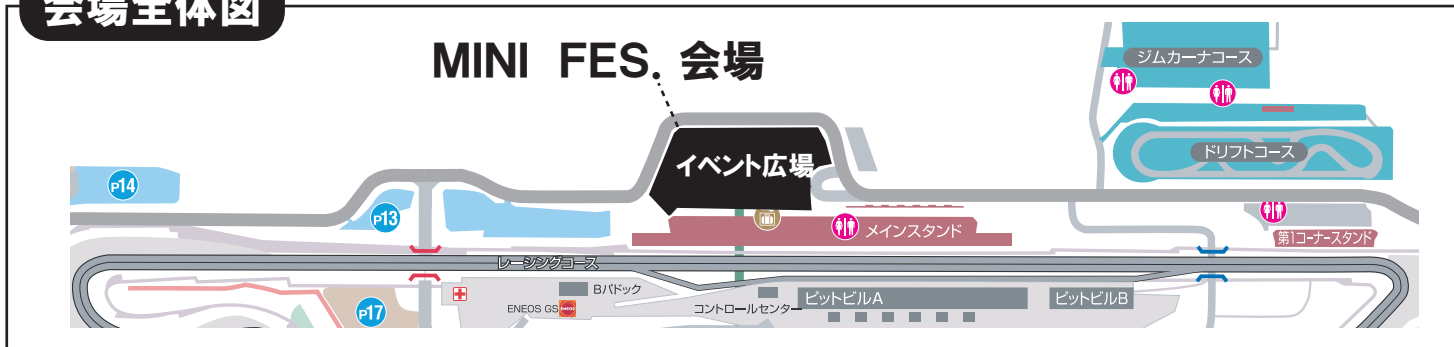

会場全体図

イベント広場【個人・グループエリア】拡大図

出展ブース名 一覧 ※敬称略

- | | |
|--------------------------------------|-------------------------------|
| 1. 来場者全員撮影ブース | MINI CHALLENGE JAPAN |
| 3. buzzhouse design. × Flying-bird | 2. × MINIアクセサリ & ライフスタイル・ショップ |
| 5. leaf auto custom | 4. T'S CLUB / R's Racing |
| 7. アイテル(ナビ男くん) | 6. DUNLOP |
| 9. UNITED MINICARS | 8. STONEACRES |
| 11. EX-FORM | 10. ニュルブルクリンクショップ |
| 13. OZ RACING | 12. ボンドガレージ |
| 15. YOKOHAMA | 14. AMSECHS |
| 17. KEN-1 HAYASHIBE Car Illustration | 16. イシカワエンジニアリング |
| 19. インフォメーションスペース | 18. ニューミニ・スタイルマガジン |
| 21. レイズ | 20. 総合事務局 |

グループ参加 一覧

Group① BMW MINI style	Group② MINI DE BASE CAMP	Group③ W/MKTY★MINI
Group④ MINI DE TOURING & LOOK SKY MINI	Group⑤ Mini Lads	Group⑥ ベースマンだよ! 全員集合
Group⑦ MOG minkara	Group⑧ Red Hot MINI	Group⑨ MINI & WAN.
Group⑩ 黒 MINI LOVE	Group⑪ MINI Felix	Group⑫ MINI 32nd TROOPERS
Group⑬ Team F	Group⑭ ミニ学園 フツ軽部	Group⑮ WMOC