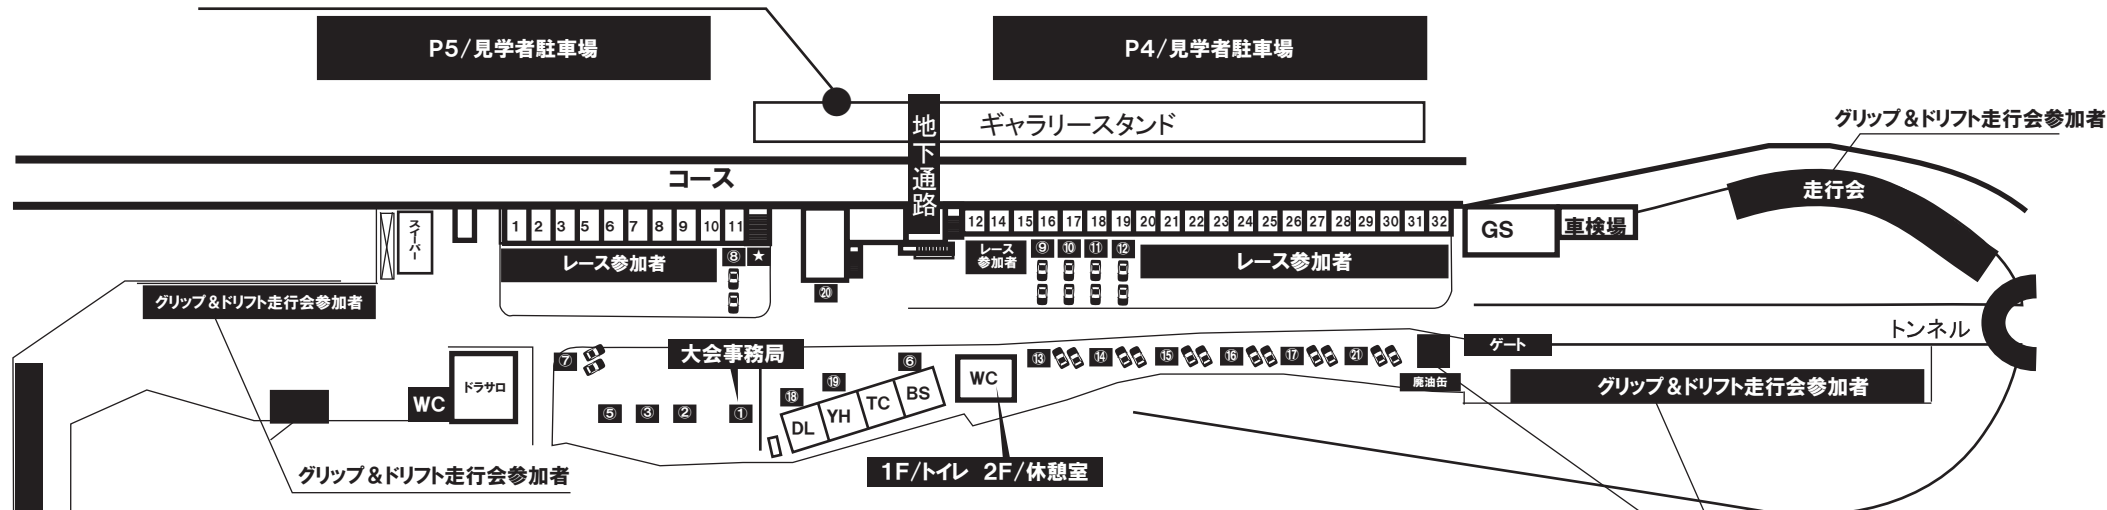

# ハチロク祭パドック図

※予め本書にて駐車位置をご確認頂きまして指定エリアに駐車・出展頂きます様お願い致します。

キッズルーム・授乳室（メインスタンド1F）

### ●出展社様へのお願い

ピット出展社様(⑧～⑫)は展示車両をブース前に縦列で展示して下さい。また、小間番号とピット番号は異なっておりますのでご注意ください。パドック出展社様(⑬～⑰、㉑)は展示車両はテント横へ展示して下さい。パドック出展社様(⑦)は展示車両はテント前へ展示して下さい。

### ●AE86ワンメイクレース参加者並びに86/BRZサーキットチャレンジ参加者へのお願い

ピットは2名で1ピットを共用でお使い下さい。

### ●グリップ&ドリフト走行会参加者へのお願い

到着順にAパドック内に駐車して頂きます。友人と隣同士で駐車したい場合、事前に合流して頂き一緒にご入場ください。

グリップ&ドリフト走行会参加者(縦列駐車)

芝生観覧席