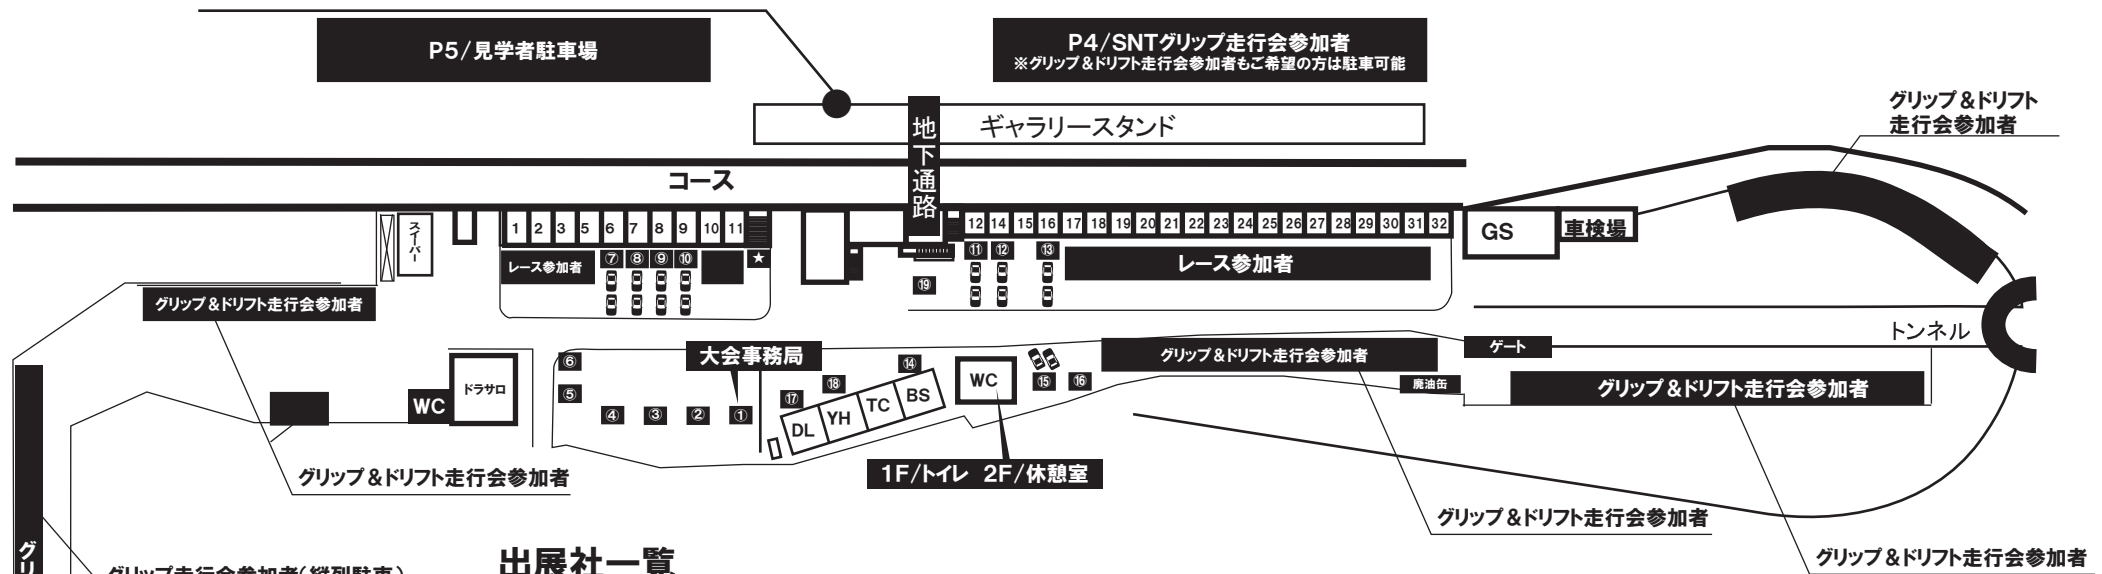

ハチロク祭パドック図

※予め本書にて駐車位置をご確認頂きまして指定エリアに駐車・出展頂きますようお願い致します。

キッズルーム・授乳室（メインスタンド1F）

出展社一覧

パドックNo.	出展社名	
①	大会事務局(プロクルーズ)	
②	アイ・ゼリスト	飲食 ブース
③	うー卓キッチン	
④	パンギャオ	
⑤	あめちゃん	
⑥	ヴェアリアス	
⑦	Arrows	
⑧	Rush Factory	
⑨	TEC-ART'S	
⑩	小泉商会	
⑪	テクノプロスピリッツ	
⑫	コシミズモータースポーツ	
⑬	クリスタルポディー横浜	
⑭	j・blood	
⑮	レストアパーツ.com	
⑯	プロジェクトミュー	
⑰	ダンロップタイヤサービス	
⑱	RUN FREEデモカー展示	
⑲	TAKUMIモーターオイル	
★	同乗走行待機場所	

●出展社様へのお願い

ピット出展社様は展示車両をブース前に縦列で展示して下さい。

●AE86ワンメイクレース参加者並びに86/BRZサーキットチャレンジ

参加者へのお願い

ピットは2名で1ピットを共用でお使い下さい。

●グリップ&ドリフト走行会参加者へのお願い

到着順にAパドック内に駐車して頂きます。Aパドックが満車となった場合はP4駐車場へ駐車となります事、ご了承下さい。

友人と隣同士で駐車したい、ゆったりとしたエリアを使用したい等のご要望がある方は先行してP4に駐車頂いても問題ありません。受付・ドラミの際は地下通路を通してAパドックへお越し下さい。

グリップ&ドリフト走行会参加者(縦列駐車)

AE86ミーティング参加者

芝生観覧席
AE86ミーティング