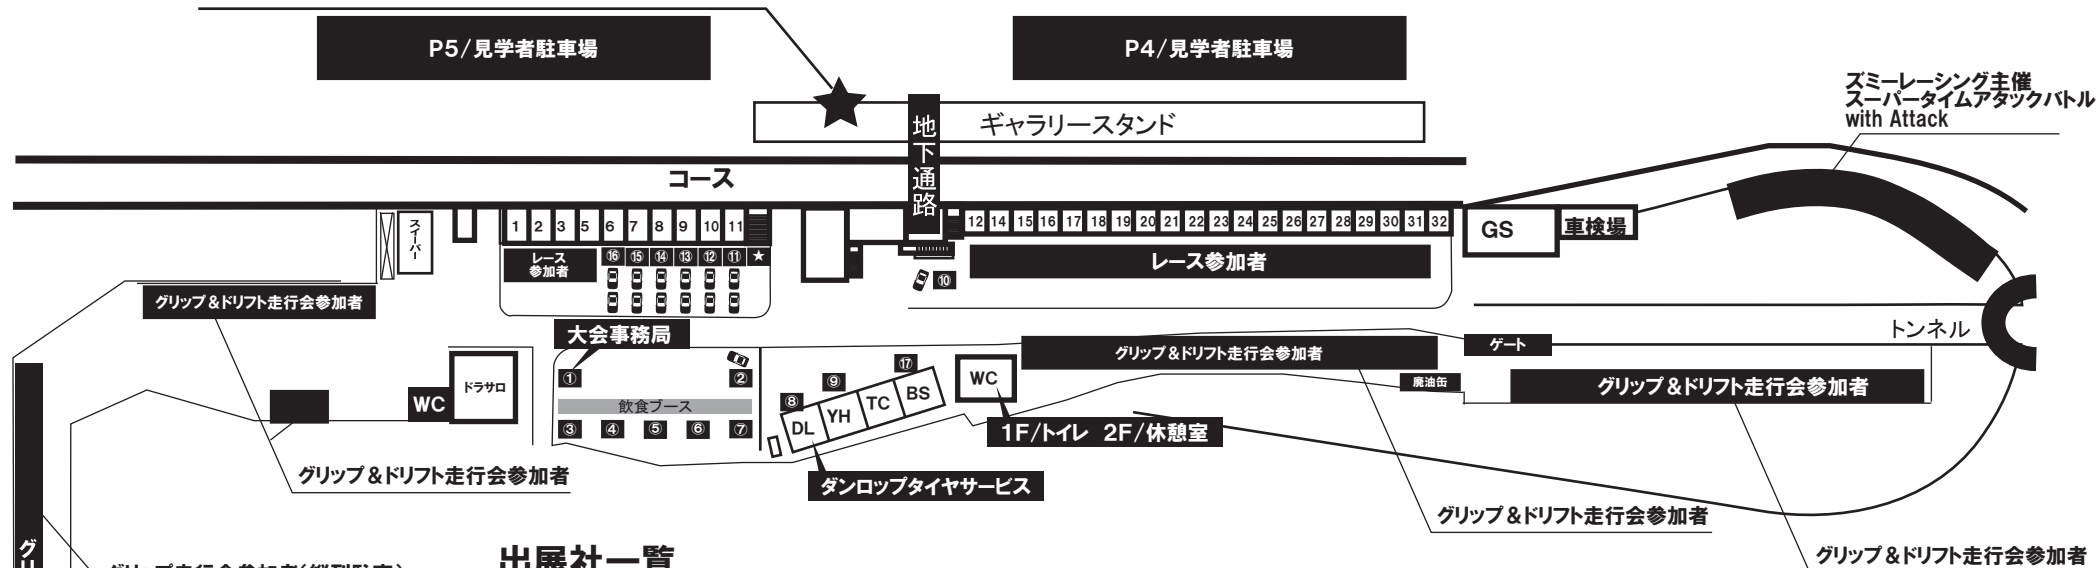

ハチロク祭パドック図

※予め本書にて駐車位置をご確認頂きまして指定エリアに駐車・出展頂きます様お願い致します。

キッズルーム・授乳室 (メインスタンド1F)

出展社一覧

小間番号	社名	
①	大会事務局(プロクルーズ)	
②	【後援】RS PRIMO	
③	あめちゃん(たこやき)	
④	飲食ブース	アイ・ゼリスト(フランスドック・カフェ タビオカ)
⑤		ぼぬーた(カレー・クレープ)
⑥		ヴェアリアス(ビーフカレー・焼きそば・豚汁・ステーキ串・他)
⑦		麺や 紅丸(チャーシュー丼)
⑧		ダンロップタイヤサービス
⑨		RUN FREEデモカー展示
⑩		プロジェクトミュウ
⑪	テクノプロスピリッツ	
⑫	TEC-ART'S	
⑬	Hot-Version	
⑭	小泉商会	
⑮	クリスタルボディー横浜	
⑯	Arrows(アローズ)	
⑰	WAKO'S	
★	同乗走行待機場所(階段前)	

グリップ&ドリフト走行会参加者(縦列駐車)

芝生観覧席
AE86ミーティング

86祭 出展社リスト

ブース 番号	出展社名	PRコメント	出展内容	WEBサイト
①	大会事務局(プロクルーズ)	大会事務局になります。当大会のオリジナルTシャツとステッカーの販売も行っております。同乗走行抽選会やプレゼント抽選会も事務局前にて開催致します。また、先導車付きパレードランの当日受付もありますのでマイカーで筑波サーキットを走ってみたい方はぜひご参加下さい。	・エントラントの受付 ・ハチロク祭オリジナルTシャツの販売 1枚/3000円(50枚限り) ・ハチロク祭オリジナルステッカーの販売 2枚/1000円 4枚/1500円 6枚/2000円 ・同乗走行&プレゼント抽選会(13:25~) ・表彰式&プレゼント抽選会(16:00~)	http://www.procrews.co.jp/
②	RS PRIMO	新宿にありますレーシングシミュレーターのお店です。新宿駅の目の前で7軸シミュレータを使用した本格的なレーシングカーシミュレーションが楽しめます。本格的なレースのトレーニングにも、プロのレーサーや、レース関係者からもご好評頂いております。実機をお持ちしますので、ご興味のある方はこの機会に体験してください。	レーシングシミュレーターの体験	http://rs-primocom/
③	あめちゃん	とっても美味しい【たこやき】を販売します。お気軽にお立ち寄りください。	たこやき	
④	アイ・ゼリスト	カーイベントで人気のフランスドック！いつでも出来立て、もちもちの新食感！お好みのソースをチョイス。究極のワンハンドサーキットフード！！カフエドリンクとご一緒に。	フランスドック・カフェ・タピオカドリンク	
⑤	アイ・ゼリスト	カレー&クレープを販売します。お気軽にお立ち寄りください。	カレー&クレープ	
⑥	ヴェアリアス	おいしいランチを御用意しております！お気軽にお立ち寄りください。	お肉たっぷりビーフカレー・特製焼きそば・豚汁・ステーキ串・など	
⑦	麺や紅丸	チャーシュー丼でお馴染みの麺や紅丸です。とてもおいしいチャーシュー丼をぜひご賞味ください。	チャーシュー丼	
⑧	ダンロップタイヤサービス	タイヤ交換を行っております。ダンロップタイヤは1本1000円、他社タイヤは1本2000円になります。お気軽にお立ち寄り下さい。	ダンロップタイヤ:1本1000円 他社タイヤ:1本2000円	http://tyre.dunlop.co.jp/
⑨	RUN FREEデモカー展示	RUN FREEのデモカーを展示しています。ドリフト走行会でもデモ走行を実施しますのでお楽しみ♪ドライバーはD1GPでもお馴染みの山下広一選手！！	デモカー展示	http://www.run-free.com/
⑩	プロジェクトミュー	ブレーキパッド及び関連グッズを販売させていただきます！！お気軽にお立ち寄りください。	ブレーキ関係パーツの展示・販売	http://www.project-mu.co.jp/
⑪	テクノプロスピリッツ	AE86が新車の頃からメンテしていますので86の事ならお任せ下さい。チューニングやセッティングアドバイスはもちろん修理の事までお気軽にお問合せ下さい。新型FT86の方もお任せ下さい、レジェンド熊倉がお待ちしております！N2決戦参戦車両で、同乗走行にも参加しますのでお楽しみ♪	AE86・トヨタ86の展示、チューニング・セッティング相談	http://www.tp-spirit.co.jp/