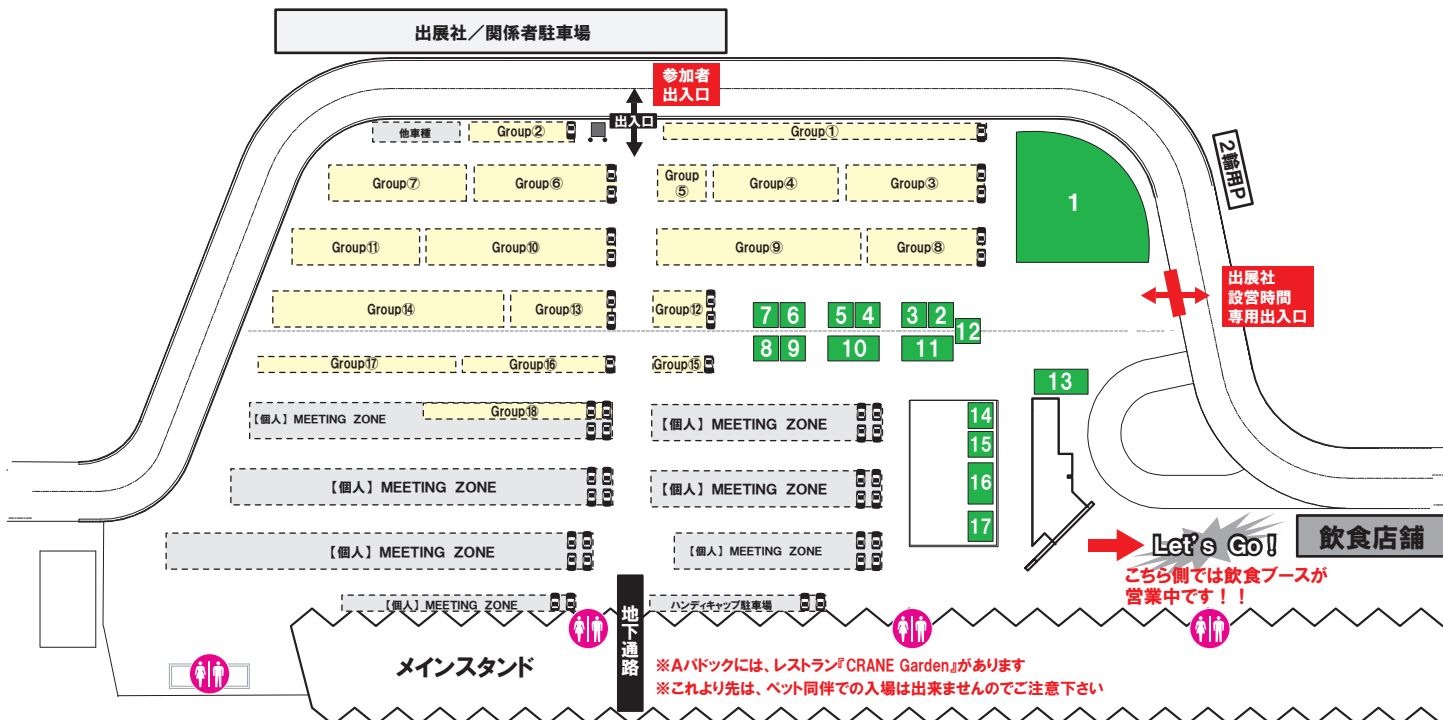

会場全体図

MINI FES. 会場

イベント広場

イベント広場【個人・グループエリア】拡大図

出展ブース名 一覧 ※敬称略

- | | |
|---------------------|--------------------------------------|
| 1. MINI沼津 | 2. DUNLOP |
| 3. leaf auto custom | 4. RAIKO |
| 5. T'S CLUB | 6. UNITED MINICARS |
| 7. ニュルブルクリンクショップ | 8. ABESHOKAI.LTD |
| 9. YOKOHAMA | 10. ボンドガレージ |
| 11. CABANA | 12. buzzhouse design. × Flying-bird |
| 13. キッチンカー | 14. KEN-1 HAYASHIBE Car Illustration |
| 15. ニューミニ・スタイルマガジン | 16. インフォメーションブース |
| 17. 総合事務局 | |

グループ参加 一覧

- | | | | | | |
|--------|---------------------------------|--------|-----------------|--------|-------------|
| Group① | MINI BLUE DAPA | Group② | MINI & WAN. | Group③ | W/MKTY★MINI |
| Group④ | ミニ学園 フツ軽部 | Group⑤ | ベースマンだよ♪全員集合 | Group⑥ | 黒 MINI LOVE |
| Group⑦ | Vol-Oran | Group⑧ | 2nd GENERATIONS | Group⑨ | CLUB F54 |
| Group⑩ | Team F | Group⑪ | THE MINI E CLUB | Group⑫ | MINI Lads |
| Group⑬ | MINI DE TOURING & LOOK SKY MINI | Group⑭ | Red Hot MINI | Group⑮ | ミニジェネレーション |
| Group⑯ | 絶滅危惧種 (第1世代限定グループ) | Group⑰ | クラブマンの会 | Group⑱ | BRH |