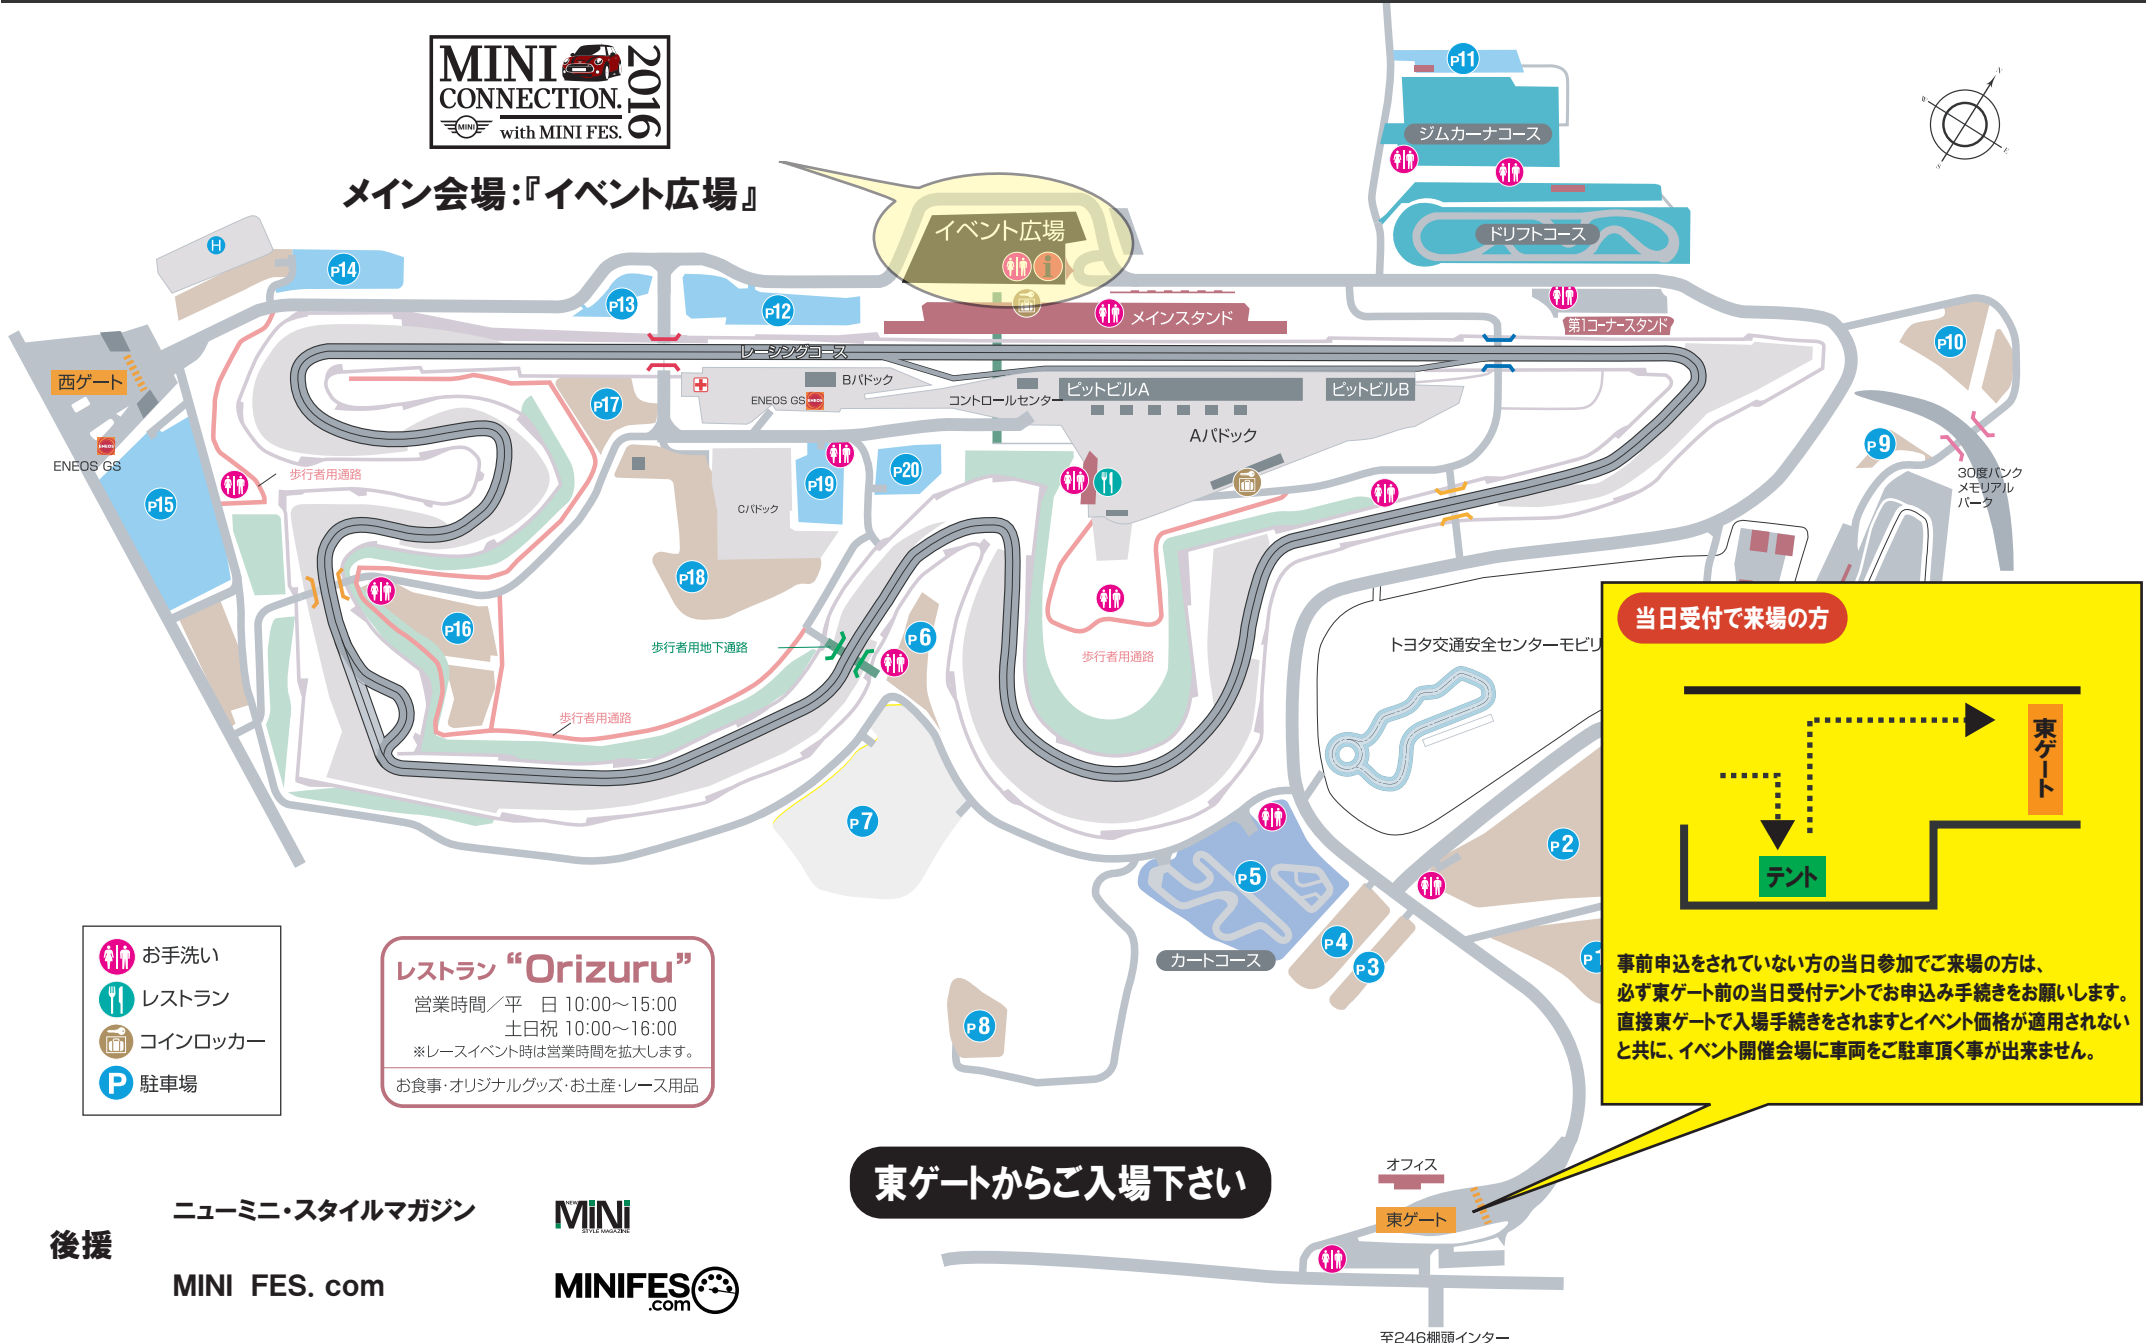

MINI CONNECTION with MINI FES. 2016 会場図

メイン会場:『イベント広場』

- お手洗い
- レストラン
- コインロッカー
- 駐車場

レストラン "Orizuru"

営業時間/平日 10:00~15:00
土日祝 10:00~16:00
※レースイベント時は営業時間を拡大します。

お食事・オリジナルグッズ・お土産・レース用品

当日受付で来場の方

事前申込をされていない方の当日参加でご来場の方は、必ず東ゲート前の当日受付テントでお申込み手続きをお願いします。直接東ゲートで入場手続きをされるとイベント価格が適用されないと共に、イベント開催会場に車両をご駐車頂く事が出来ません。

東ゲートからご入場下さい

後援

ニューミニ・スタイルマガジン

MINI FES. com

建物内、パドック内全面禁煙。指定場所以外での喫煙はご遠慮下さい。