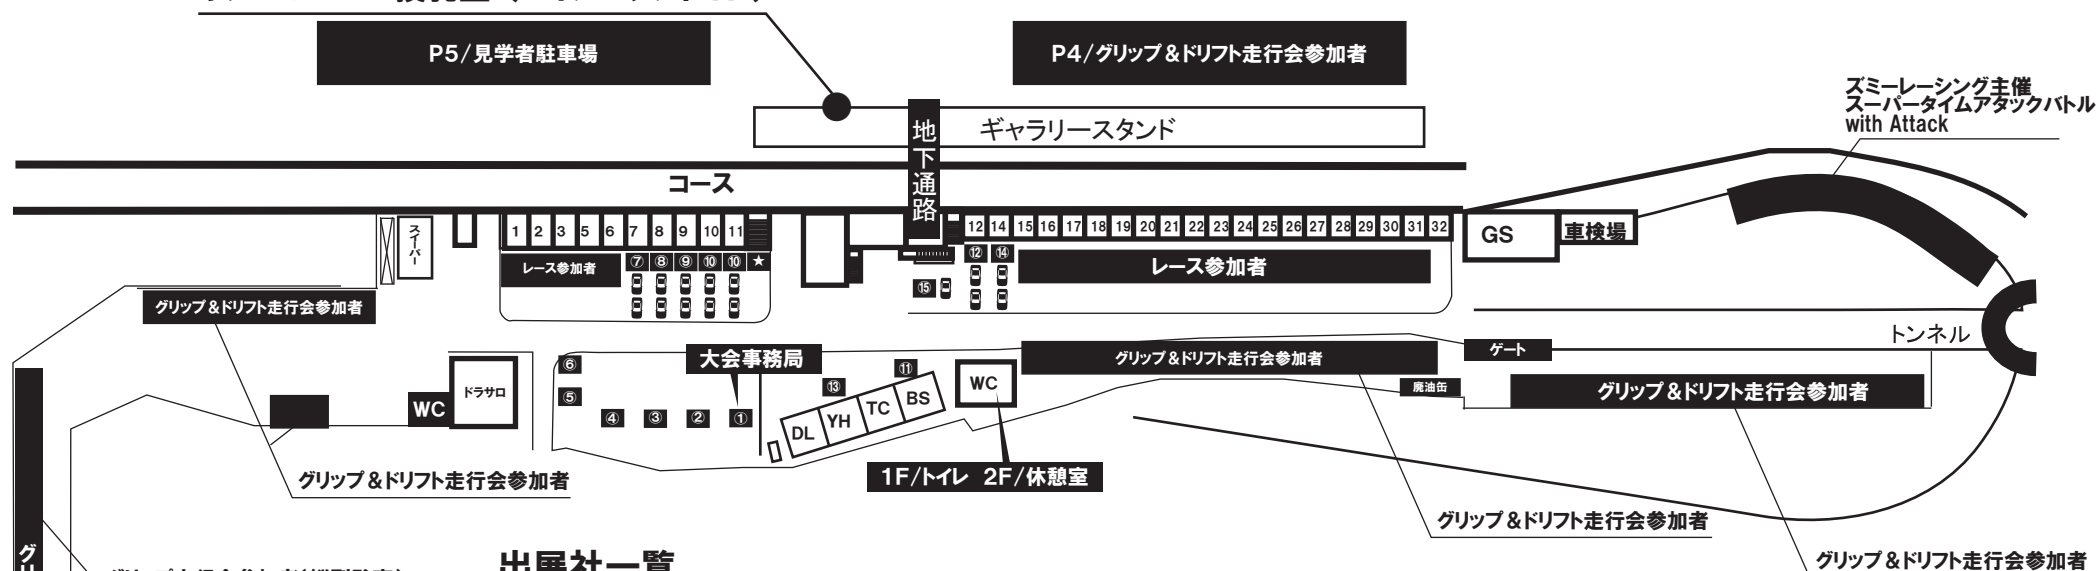

# ハチロク祭パドック図

※予め本書にて駐車位置をご確認頂きまして指定エリアに駐車・出展頂きます様お願い致します。

キッズルーム・授乳室（メインスタンド1F）

## 出展社一覧

出展小間番号	社名	
①	大会事務局(プロクルーズ)	
②	あめちゃん	飲食ブース
③	アイ・ゼリスト/よこちゃん	
④	アイ・ゼリスト/うー卓キッチン	
⑤	アイ・ゼリスト/ベッラク	
⑥	ヴェアリアス	
⑦	Arrows(アローズ)	
⑧	Rush Factory	
⑨	テックアート	
⑩	小泉商会	
⑪	j・blood	
⑫	テクノプロスピリッツ	
⑬	RUN FREEデモカー展示	
⑭	クリスタルボディー横浜	
⑮	RACING GEAR	
★	同乗走行待機場所	

グリップ&ドリフト走行会参加者(縦列駐車)

AE86ミーティング参加者

芝生観覧席  
AE86ミーティング